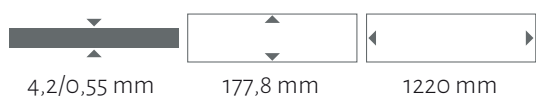

La Paz

WINFLEX PRO CLICK

Podlahové vytápění – Vhodné
Systém montáže – Click
Barva – Tmavá
Vzorek – Jednolamelová
Druh dřeva – OŘECH
33/42 – Třída

Nevada

WINFLEX PRO CLICK

Podlahové vytápění – Vhodné
Systém montáže – Click
Barva – Střední
Vzorek – Jednolamelová
Druh dřeva – DUB
33/42 – Třída