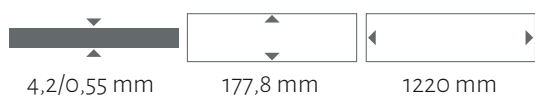

La Paz

WINFLEX PRO CLICK

Podlahové vytápění – Vhodné
Systém montáže – Click
Barva – Tmavá
Vzorek – Jednolamelová
Druh dřeva – OŘECH
33/42 – Třída

Nevada

WINFLEX PRO CLICK

Podlahové vytápění – Vhodné
Systém montáže – Click
Barva – Střední
Vzorek – Jednolamelová
Druh dřeva – DUB
33/42 – Třída