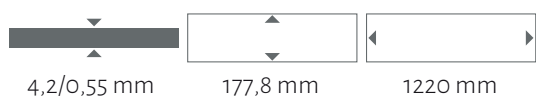

Harbour

WINFLEX PRO CLICK

Podlahové vytápění – Vhodné
Systém montáže – Click
Barva – Tmavá
Vzorek – Jednolamelová
Druh dřeva – DUB
33/42 – Třída

Lakeland

WINFLEX PRO CLICK

Podlahové vytápění – Vhodné
Systém montáže – Click
Barva – Světlá
Vzorek – Jednolamelová
Druh dřeva – DUB
33/42 – Třída