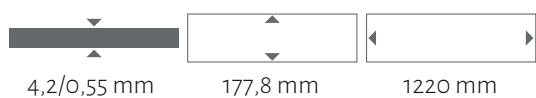

WINFLEX PRO CLICK

Podlahové vytápění – Vhodné
Systém montáže – Click
Barva – Tmavá
Vzorek – Jednolamelová
Druh dřeva – DUB
33/42 – Třída