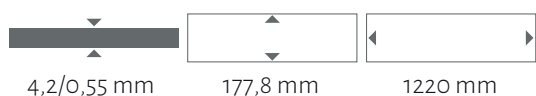

Wellington

WINFLEX PRO CLICK

Podlahové vytápění – Vhodné
Systém montáže – Click
Barva – Tmavá
Vzorek – Jednolamelová
Druh dřeva – DUB
33/42 – Třída

Excelsior

WINFLEX PRO CLICK

Podlahové vytápění – Vhodné
Systém montáže – Click
Barva – Střední
Vzorek – Jednolamelová
Druh dřeva – DUB
33/42 – Třída