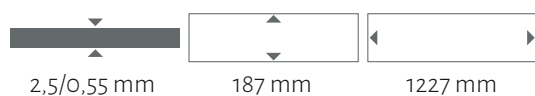

WINFLEX PRO

Podlahové vytápění – Vhodné
Systém montáže – Lepení
Barva – Tmavá
Vzorek – Jednolamelová
Druh dřeva – OŘECH
33/42 – Třída