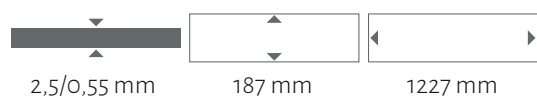

WINFLEX PRO

Podlahové vytápění – Vhodné
Systém montáže – Lepení
Barva – Střední
Vzorek – Jednolamelová
Druh dřeva – DUB
33/42 – Třída