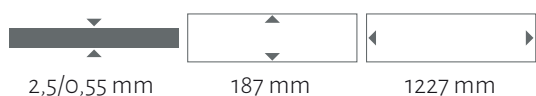

Burgundy

WINFLEX PRO

Podlahové vytápění – Vhodné
Systém montáže – Lepení
Barva – Střední
Vzorek – Jednolamelová
Druh dřeva – DUB
33/42 – Třída

Nevada

WINFLEX PRO

Podlahové vytápění – Vhodné
Systém montáže – Lepení
Barva – Střední
Vzorek – Jednolamelová
Druh dřeva – DUB
33/42 – Třída