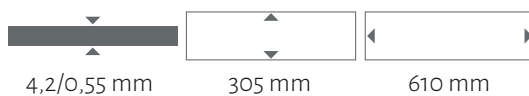

WINFLEX PRO

Podlahové vytápění – Vhodné
Systém montáže – Lepení
Barva – Střední
Vzorek – Jednolamelová
Druh dřeva – KÁMEN
33/42 – Třída