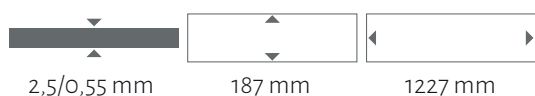

Forest

WINFLEX PRO

Podlahové vytápění – Vhodné
Systém montáže – Lepení
Barva – Střední
Vzorek – Jednolamelová
Druh dřeva – BOROVICE
33/42 – Třída

Northland

WINFLEX PRO

Podlahové vytápění – Vhodné
Systém montáže – Lepení
Barva – Střední
Vzorek – Jednolamelová
Druh dřeva – DUB
33/42 – Třída