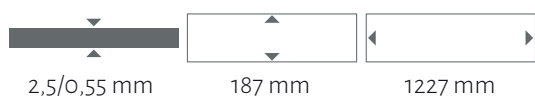

Robinson

WINFLEX PRO

Podlahové vytápění – Vhodné
Systém montáže – Lepení
Barva – Střední
Vzorek – Jednolamelová
Druh dřeva – DUB
33/42 – Třída

Zermat

WINFLEX PRO

Podlahové vytápění – Vhodné
Systém montáže – Lepení
Barva – Tmavá
Vzorek – Jednolamelová
Druh dřeva – DUB
33/42 – Třída