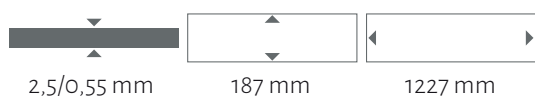

WINFLEX PRO

Podlahové vytápění – Vhodné
Systém montáže – Lepení
Barva – Střední
Vzorek – Jednolamelová
Druh dřeva – BOROVICE
33/42 – Třída