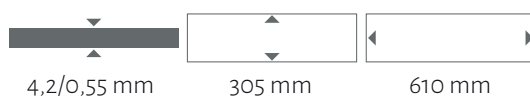

La Paz

WINFLEX PRO

Podlahové vytápění – Vhodné
Systém montáže – Lepení
Barva – Tmavá
Vzorek – Jednolamelová
Druh dřeva – OŘECH
33/42 – Třída

Marble

WINFLEX PRO

Podlahové vytápění – Vhodné
Systém montáže – Lepení
Barva – Střední
Vzorek – Jednolamelová
Druh dřeva – KÁMEN
33/42 – Třída