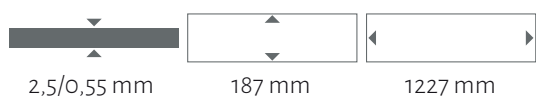

Lounge

WINFLEX PRO

Podlahové vytápění – Vhodné
Systém montáže – Lepení
Barva – Střední
Vzorek – Jednolamelová
Druh dřeva – DUB
33/42 – Třída

Rugged

WINFLEX PRO

Podlahové vytápění – Vhodné
Systém montáže – Lepení
Barva – Světlá
Vzorek – Jednolamelová
Druh dřeva – DUB
33/42 – Třída