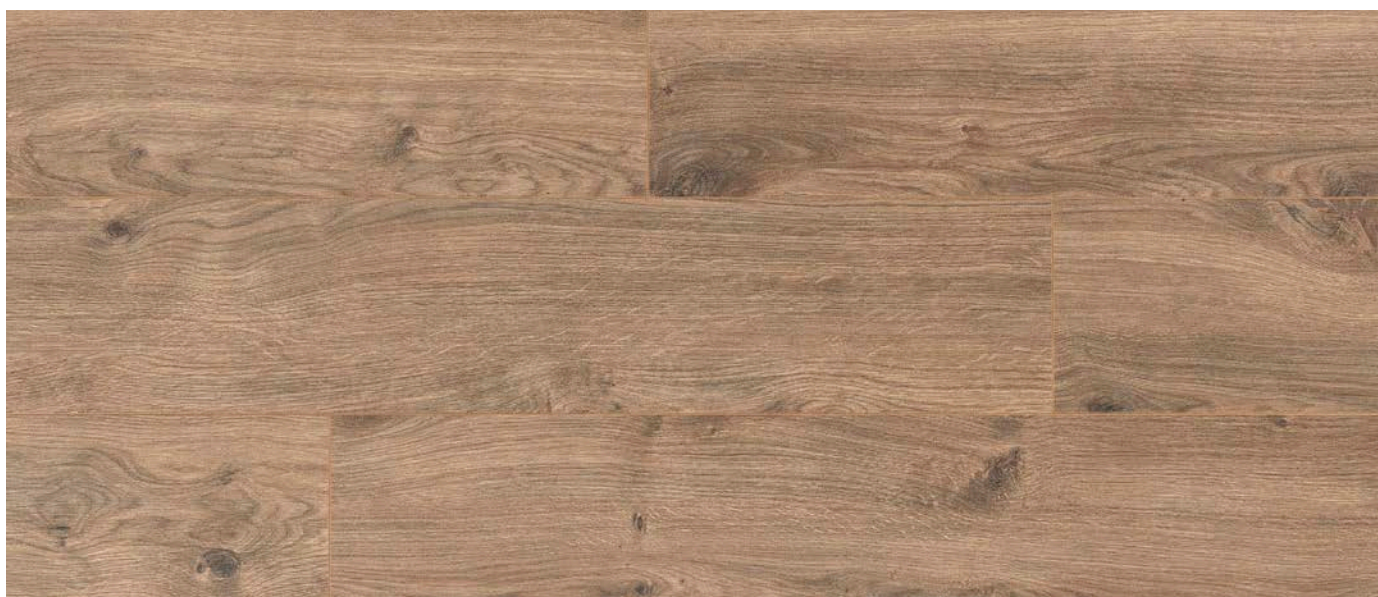

Podlaha pro pohodové bydlení

Možná to zní až moc ideálně, ale tato slova se opravdu potkávají s realitou. V kolekci Cadenza nabízíme 10 elegantních dřevěných dekorů, od světlých odstínů až po ty tmavší. Všechny přitom ctí moderního ducha, takže ať už vaše volba padne na kterýkoliv z nich, podlaha bude v interiéru stylovým prvkem. Díky kvalitnímu provedení a spolehlivému zámku vám zároveň dobře poslouží po řadu let. Nemusíte se o ni přitom nijak zásadně starat, velmi dobře obstojí i v konfrontaci s drápkami vašeho domácího mazlíčka. Tato laminátová podlaha perfektně poslouží, i pokud plánujete teplovodní podlahové topení.

C 100104