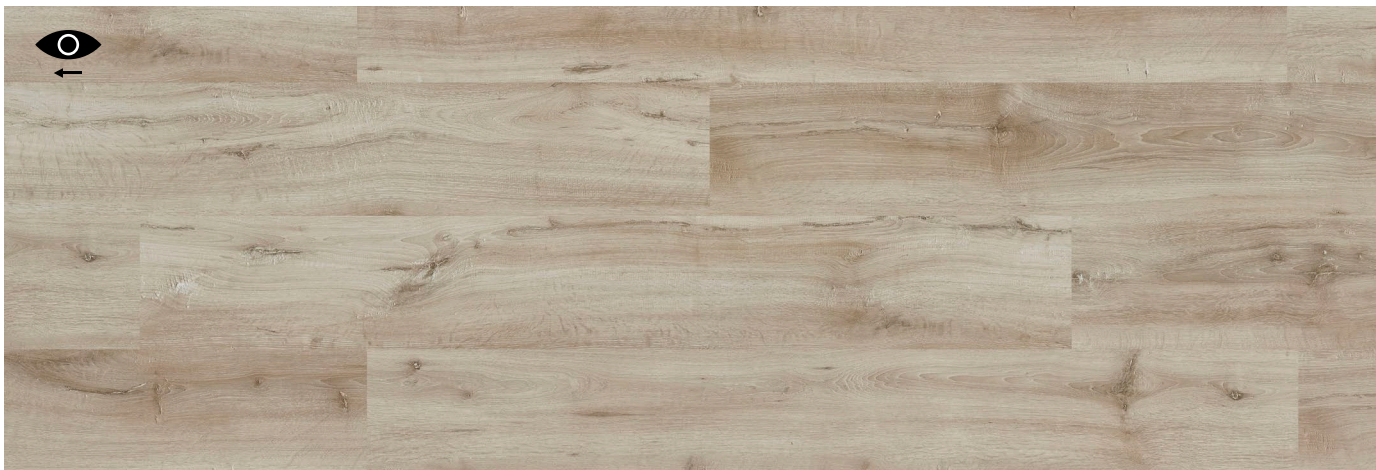

Žádné starosti s podlahou, žádné velké čistící manévry, jen užívat život tak, jak ho chcete mít. Jste (Trendline) PRO?

**C** 13117**B6812 Pine Pure** | 8 × 190 × 1288 mm**C** 13118,  
3739**B6703 Verdi Oak** | 8 × 190 × 1288 mm**C** 100109**B6705 Vivaldi Oak** | 8 × 190 × 1288 mm