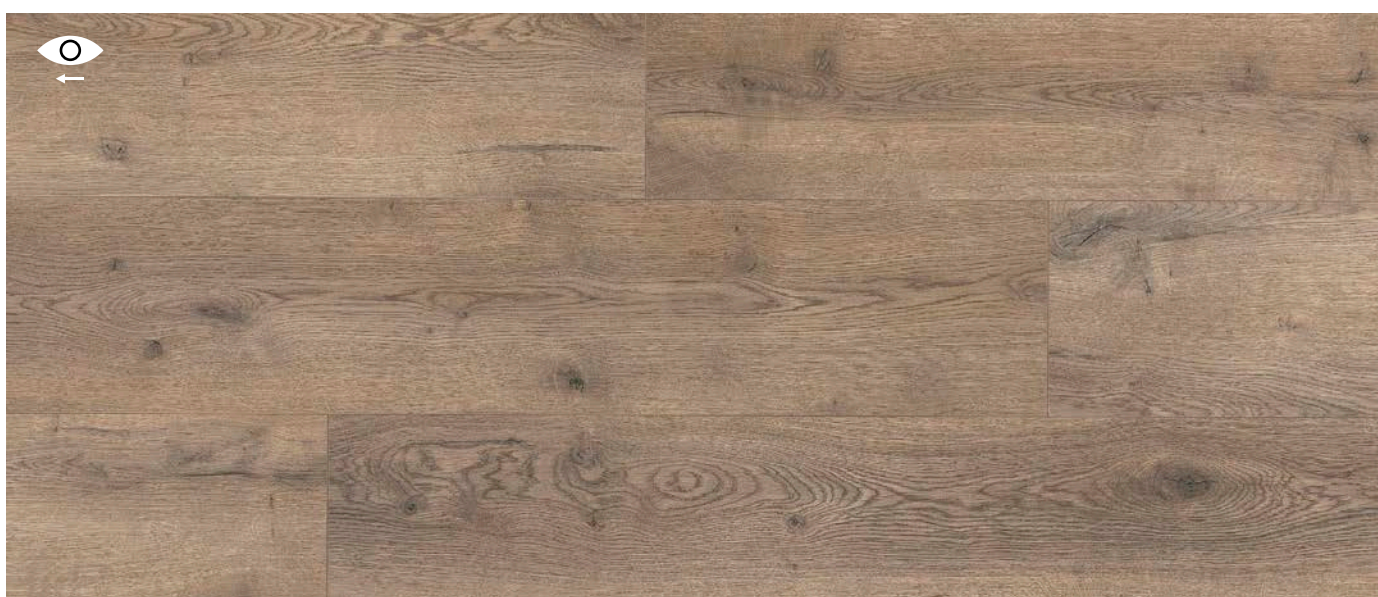

K1511 Allegro Brown | 8 × 214 × 1383 mm

C 100116