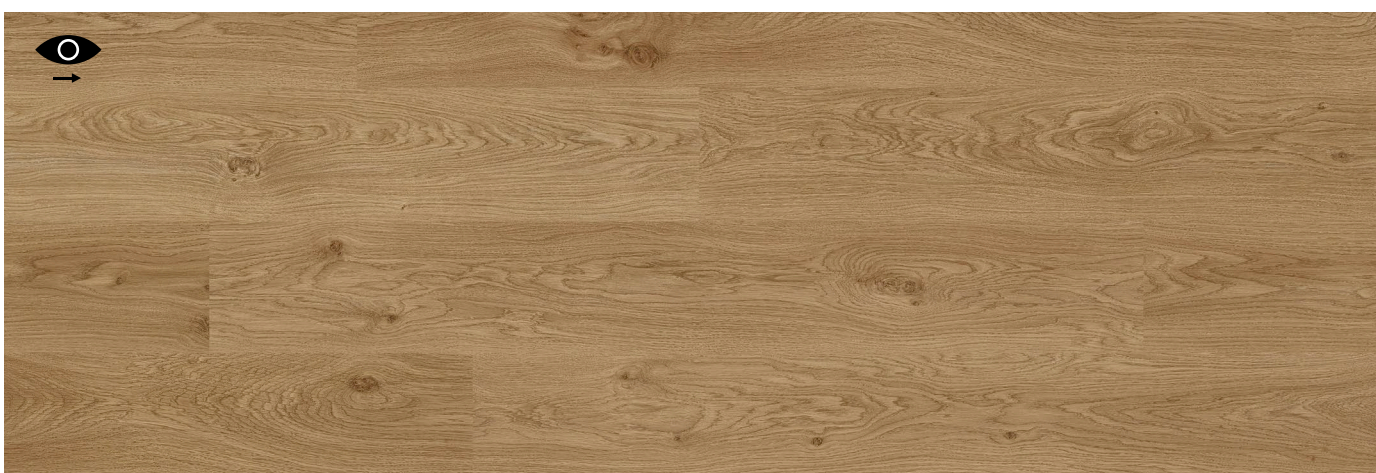

B7211 Bahamas Oak | 8 × 190 × 1288 mm

C 2582

B7007 Lotus Oak | 8 × 190 × 1288 mm

Technické informace:

Rozměr lamely: 8 × 190 × 1288 mm = 9 lamel/balení = 2,20 m²/56 balení/paleta/15,7 kg/balení/891 kg/paleta

Zátěž: AC4 23-32

Bez 4V

DuoLoc